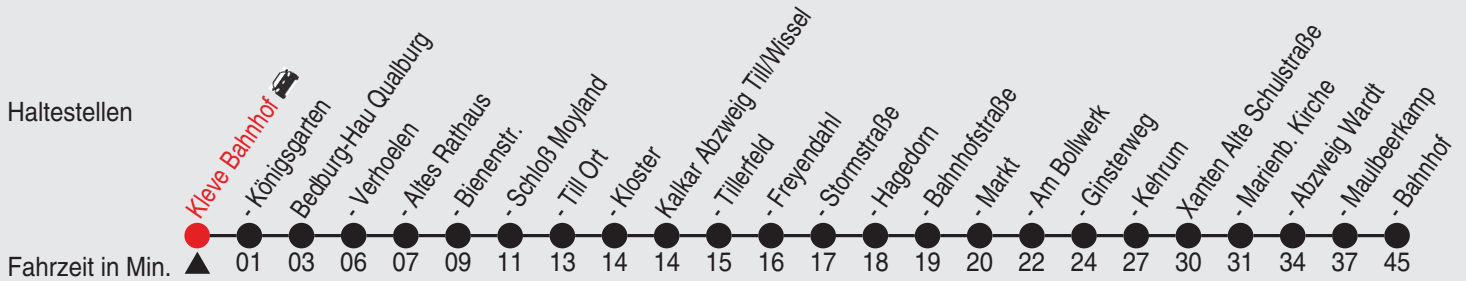

# Fahrplan

Rheinlandbus

Gültig ab 08.01.2017

Alle Angaben ohne Gewähr

35739/6 Bahnhof 84044\_j17 H

## 44

Richtung: Xanten Bahnhof

Uhr	montags - freitags
5	05
6	05
7	05 12 <sup>A</sup> <sub>C</sub>
8	08
9	08
10	08
11	08
12	08
13	08 45 <sup>A</sup> <sub>B</sub>
14	08
15	08 11 <sup>A</sup>
16	08
17	08
18	08
19	08
20	
21	
22	

Uhr	samstags
5	
6	
7	
8	08
9	08
10	
11	08
12	08
13	
14	08
15	08
16	
17	08
18	08
19	
20	
21	
22	

Uhr	sonn- und feiertags
5	
6	
7	
8	
9	
10	
11	
12	08
13	
14	08
15	
16	08
17	
18	08
19	
20	
21	
22	

24.12., 25.12., 26.12., 31.12. sowie 1.1. Verkehr nach Sonderfahrplan. DB RegioBus Kundendialog 01806/607085 (Festnetz 20 ct./Anruf Mobil max. 60ct.)

A=nur an Schultagen B=bis Bedburg-Hau Altes Rathaus C=bis Kalkar Am Bollwerk